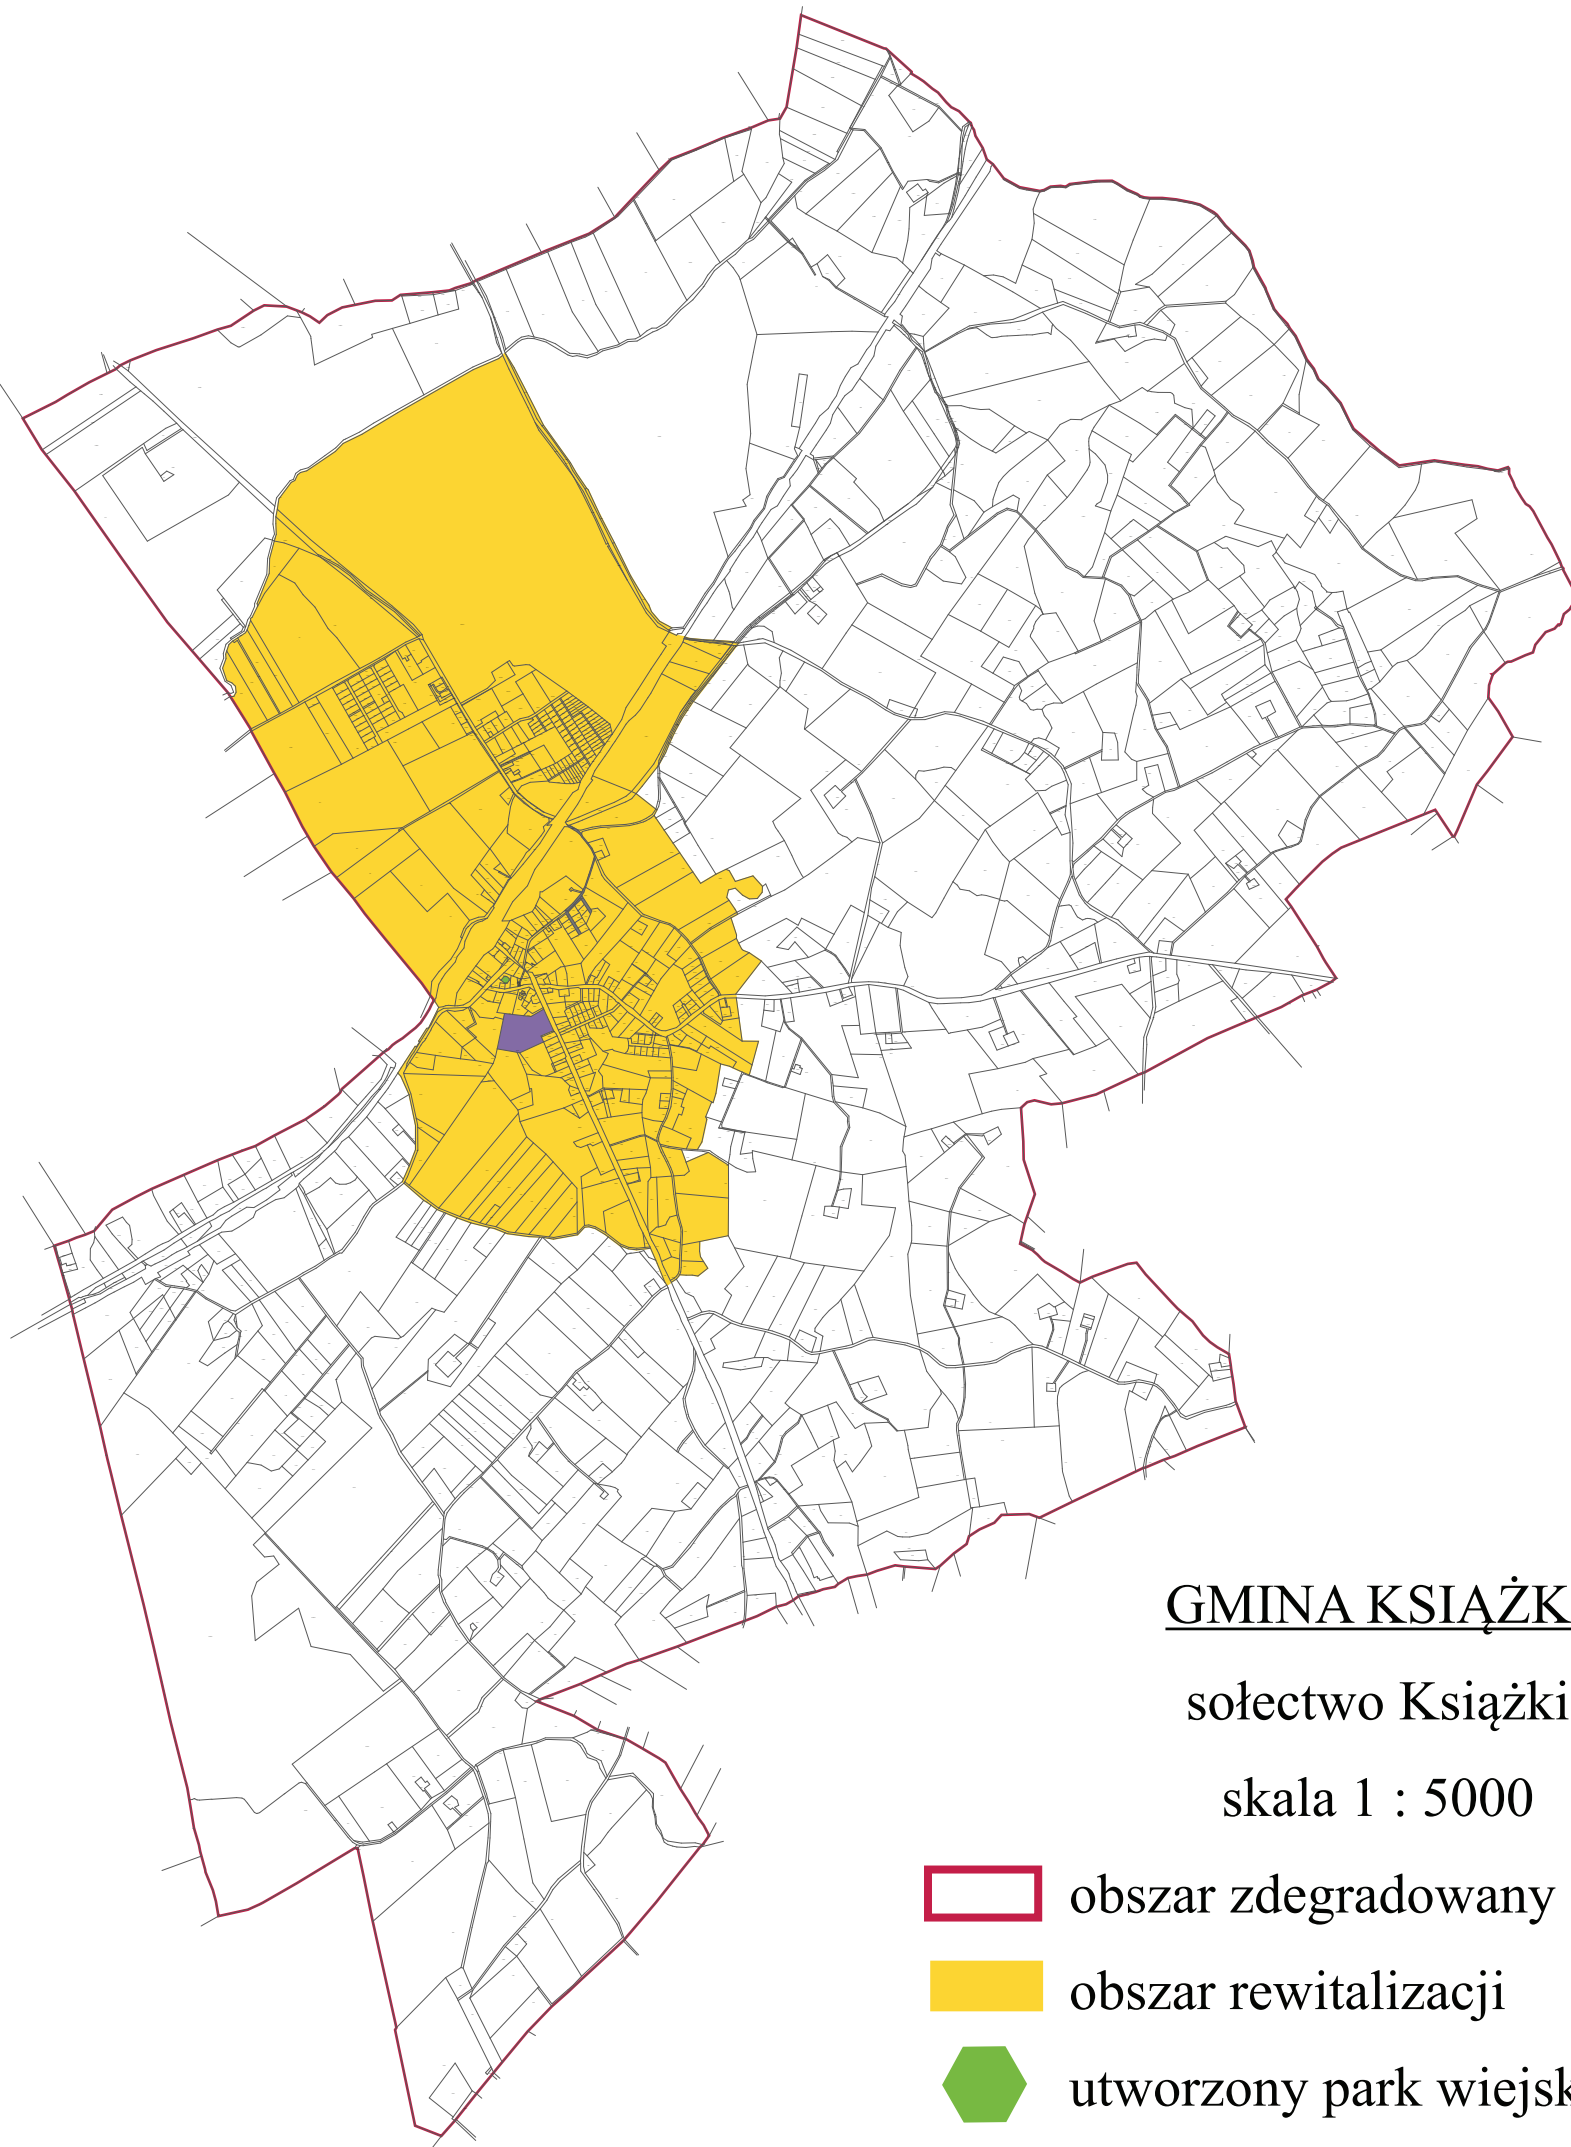

# Podstawowe kierunki zmian funkcjonalno-przestrzennych obszaru rewitalizacji

GMINA KSIAŹKI

sołectwo Książki

skala 1 : 5000

-  obszar zdegradowany
-  obszar rewitalizacji
-  utworzony park wiejski
-  obiekt zaadaptowany na cele aktywizacji społecznej i zawodowej
-  zmodernizowane odcinki dróg